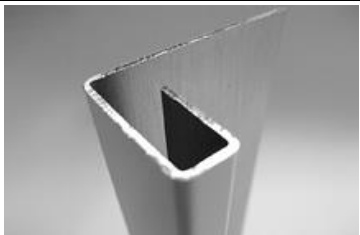

Профиль внутреннего угла

L=3м, Алюм.

1831

Внешний симметричный угловой профиль

L=3м, Алюм.

1831

Внешний асимметричный угловой профиль

L=3м, Алюм.