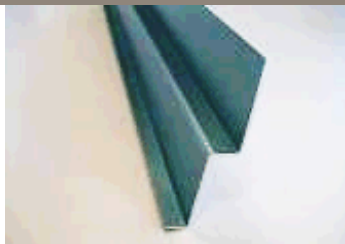

АКСЕССУАРЫ и ДОБОРНЫЕ ЭЛЕМЕНТЫ

Стоимость за 1 шт./руб с НДС